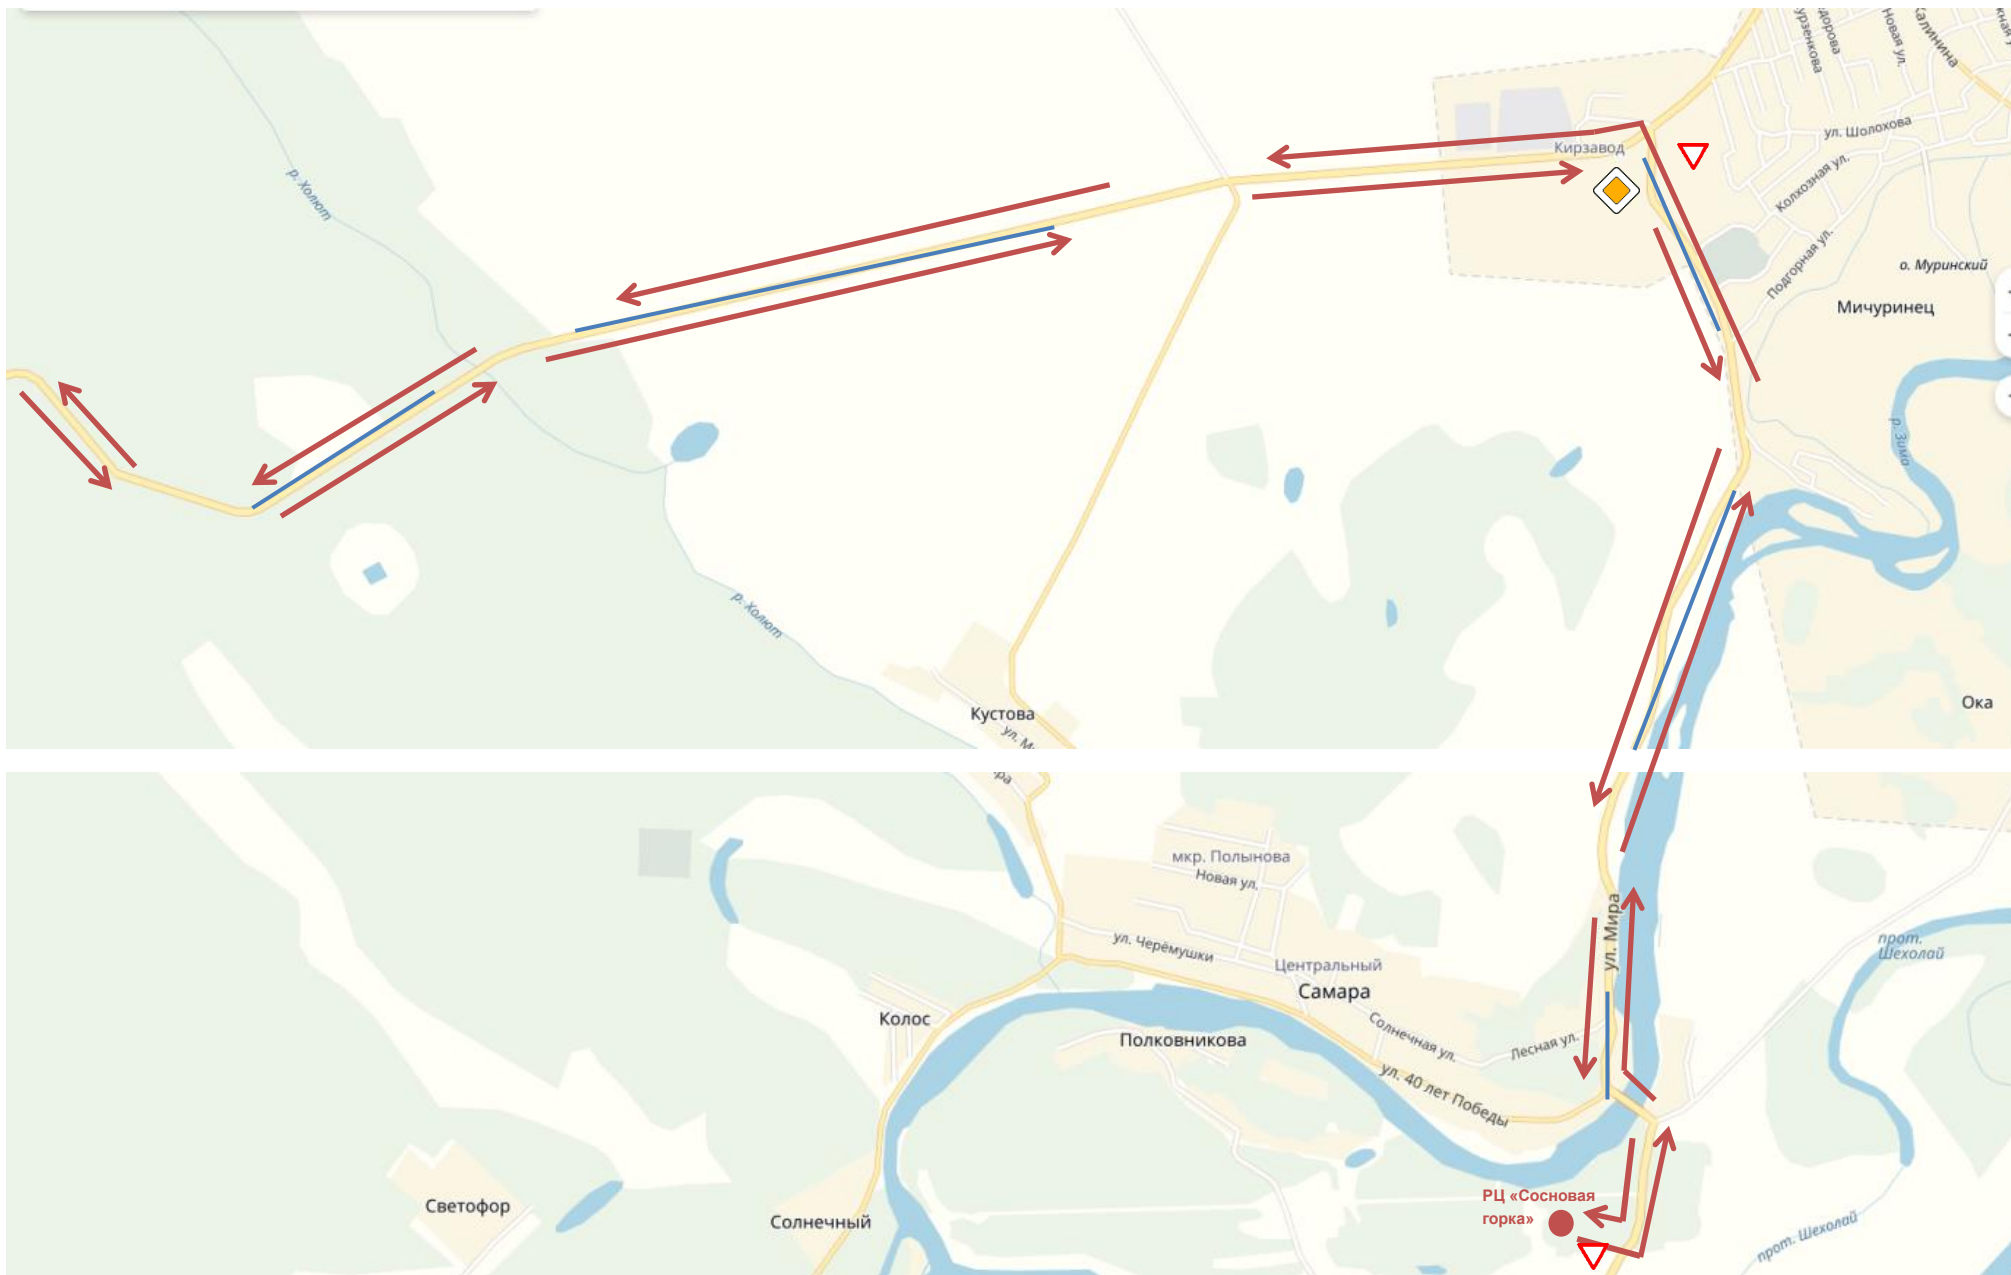

СОГЛАСОВАНО:
Начальник ОГИБДД МО
МВД России «Зиминский»
Подполковник полиции

Гопкало В.Н.

«15» февраля 2018 г.

УТВЕРЖДАЮ:
Директор ОГБУСО
РЦ «Сосновая горка»

Самсонова Г.П.

«15» февраля 2018 г.

Схема
движения автобуса ОГБУСО РЦ «Сосновая горка»
по экскурсионному маршруту «Батама – МУК «КДЦ Батаминского МО»

Условные обозначения:

- движение общественного транспорта
- движение транспорта РЦ «Сосновая горка»