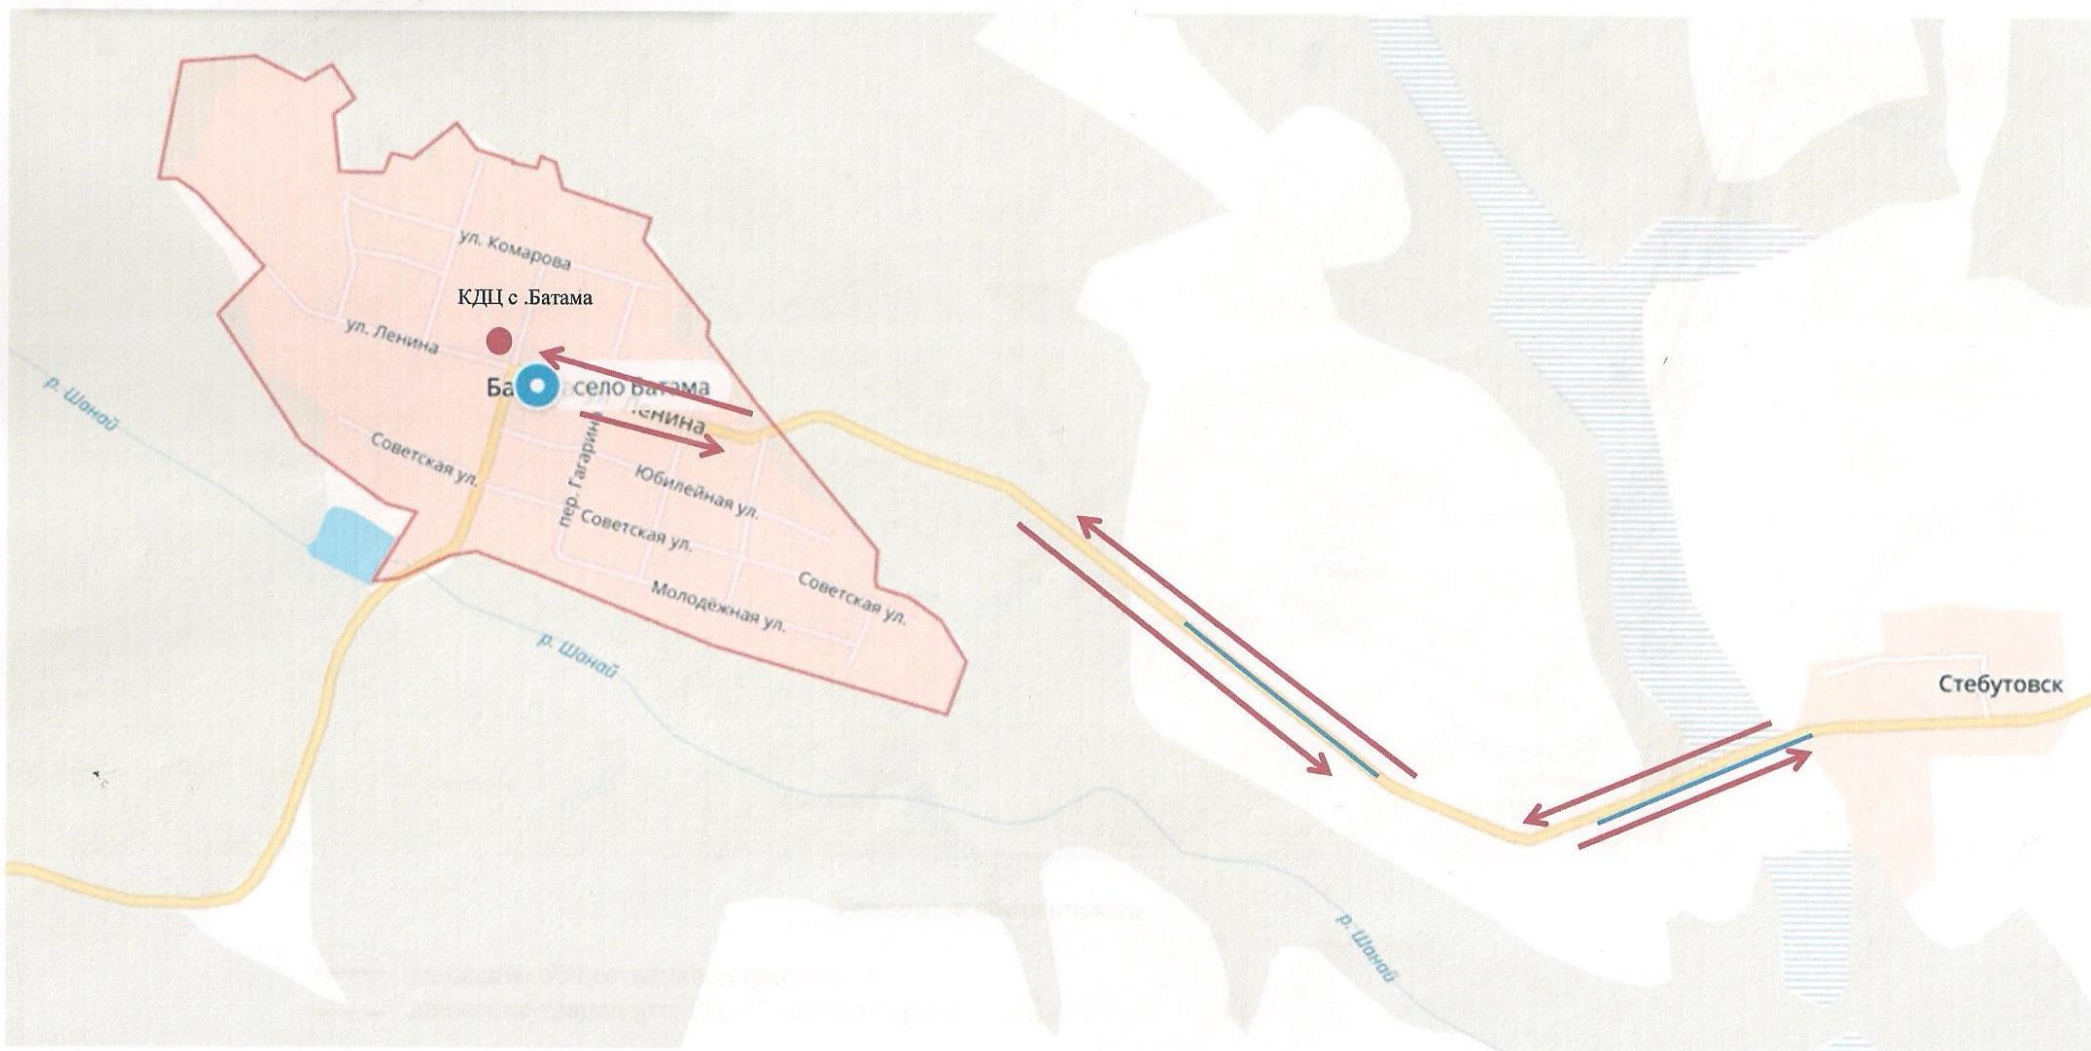

СОГЛАСОВАНО:
Начальник ОГИБДД МО
МВД России «Зиминский»
Подполковник полиции

Гопкало В.Н.

«15» февраля 2018 г.

УТВЕРЖДАЮ:
Директор ОГБУСО
РЦ «Сосновая горка»

Самсонова Г.П.

«15» февраля 2018 г.

Схема
движения автобуса ОГБУСО РЦ «Сосновая горка»
по экскурсионному маршруту «Батама – МУК «КДЦ Батаминского МО»

Условные обозначения:

- движение общественного транспорта
- движение транспорта РЦ «Сосновая горка»