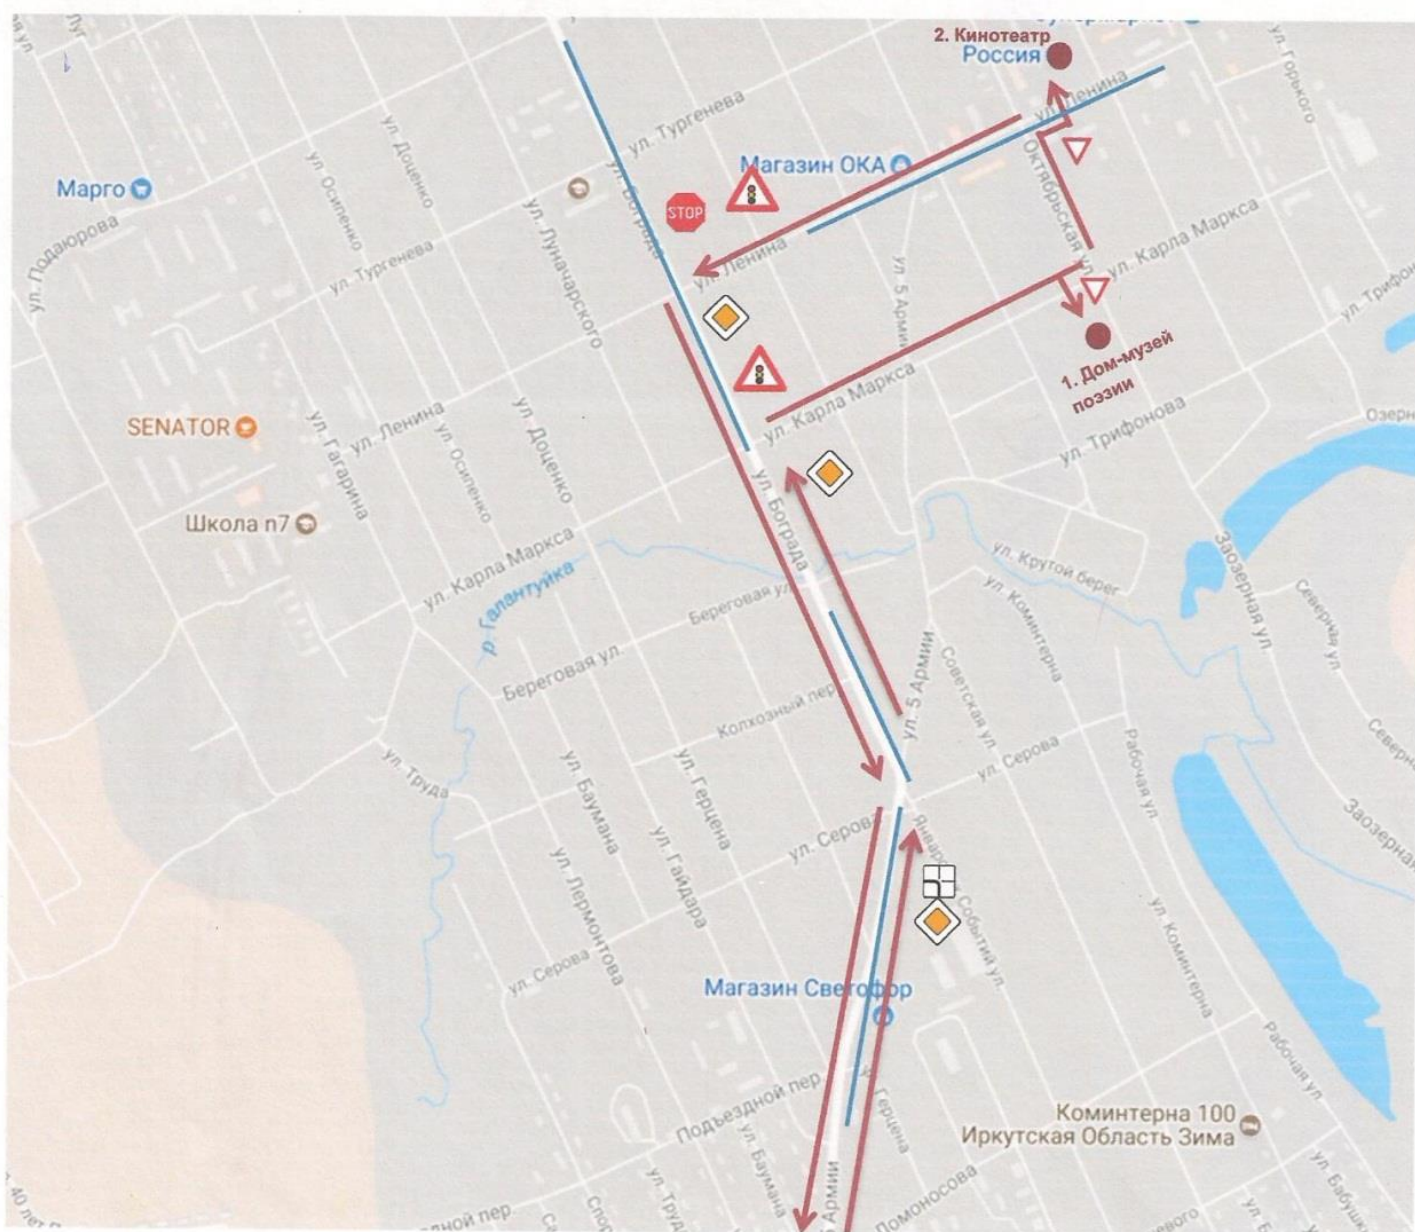

СОГЛАСОВАНО:
Начальник ОГИБДД МО
МВД России «Зиминский»
Подполковник полиции
Гопкало В.Н.
«15» февраля 2018 г.

УТВЕРЖДАЮ:
Директор ОГБУСО
РЦ «Сосновая горка»

Самсонова Г.П.
«15» февраля 2018 г.

Схема
движения автобуса ОГБУСО РЦ «Сосновая горка»
по экскурсионному маршруту № 1 «Зима поэтическая»

Условные обозначения:

-  движение общественного транспорта
-  движение транспорта РЦ «Сосновая горка»